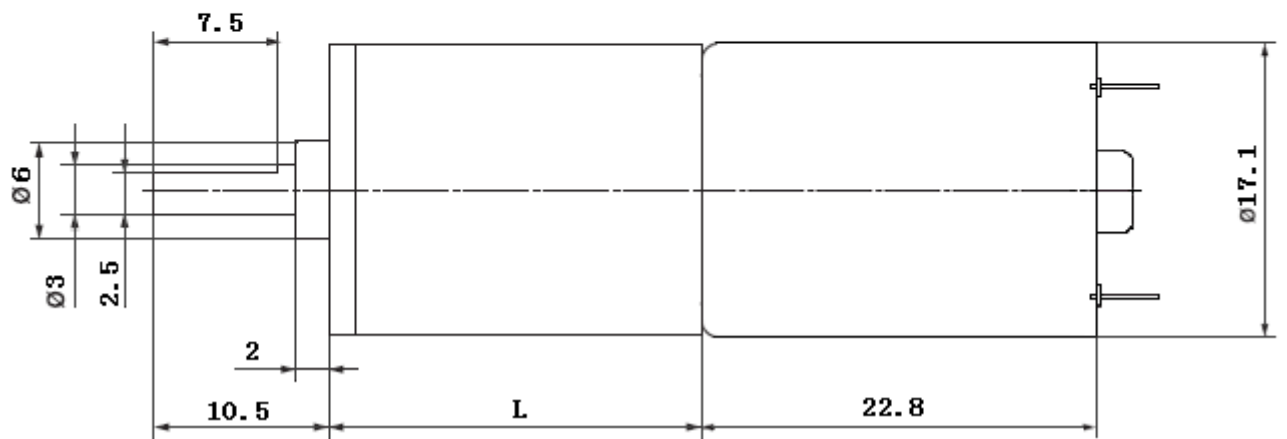

ZGA17RU

外形和安装尺寸

技术参数

i	10.5	45.8	95.9	200	876
L	16	16	18	22	24

电机型号(Type)	FF-030(T)	WRF-130(U)
尺寸(size)	ø15.5×12×19.5	ø17.1×24.8

项目(Description)	U	I	P1	M	n	P2	Eff
	(V)	(A)	(W)	(mN.m)	(rpm)	(W)	(%)
不加载点(No_Load)	6.049	0.067	0.40	7.3	28	0.02	5.2
最高效率点(Max_Eff)	6.071	0.132	0.80	34.3	23	0.08	10.2
最大输出功率点(Max_Pout)	6.052	0.215	1.30	65.9	18	0.12	9.5
最大转矩点(Max_Torque)	5.952	0.448	2.66	118.8	0	0.00	0.0
堵转点(Locked_Rotor)	5.952	0.448	2.66	118.8	0	0.00	0.0