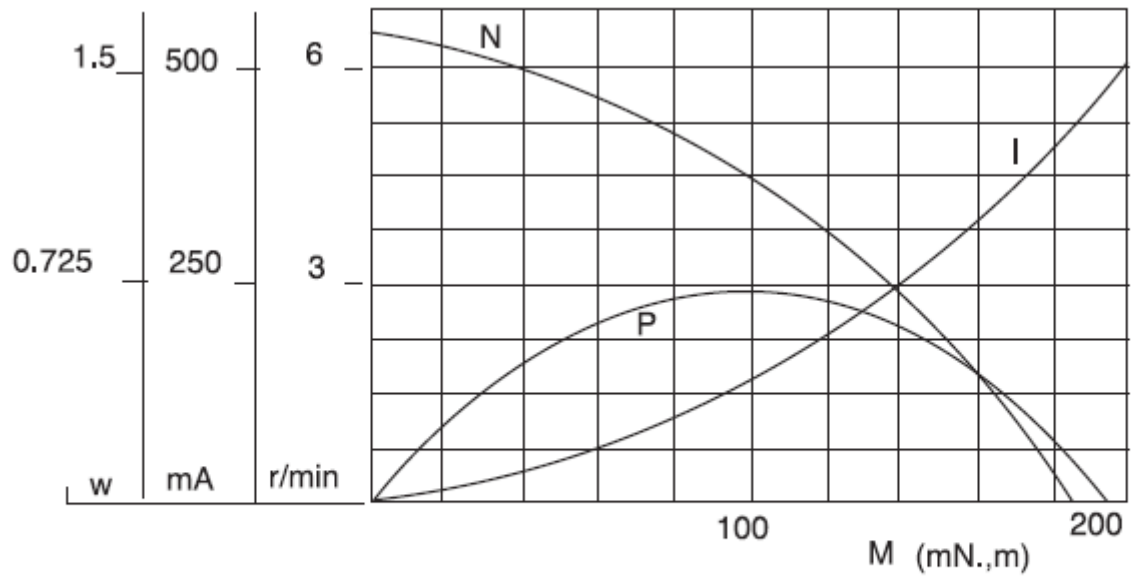

ZGA17RU

外形和安装尺寸

技术参数

i	10.5	45.8	95.9	200	876
L	16	16	18	22	24

电机型号(Type)	FF-030(T)	WRF-130(U)
尺寸(size)	ø15.5×12×19.5	ø17.1×24.8

项目(Description)	U	I	P1	M	n	P2	Eff
	(V)	(A)	(W)	(mN.m)	(rpm)	(W)	(%)
不加载点(No_Load)	6.049	0.067	0.40	7.3	28	0.02	5.2
最高效率点(Max_Eff)	6.071	0.132	0.80	34.3	23	0.08	10.2
最大输出功率点(Max_Pout)	6.052	0.215	1.30	65.9	18	0.12	9.5
最大转矩点(Max_Torque)	5.952	0.448	2.66	118.8	0	0.00	0.0
堵转点(Locked_Rotor)	5.952	0.448	2.66	118.8	0	0.00	0.0