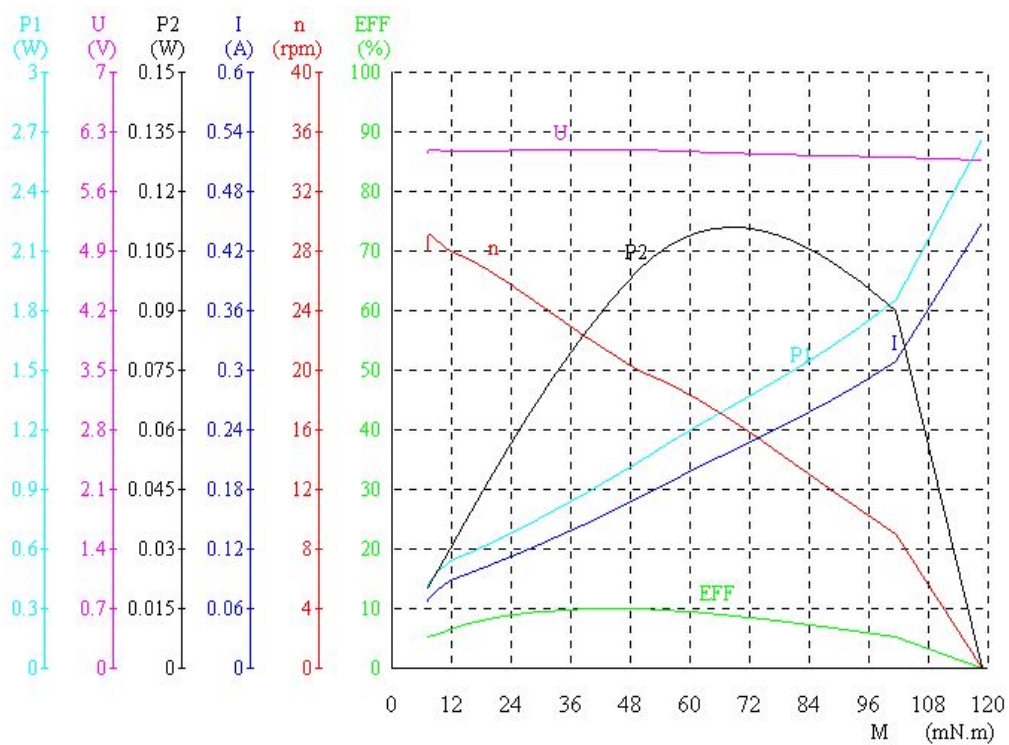

ZGA17RU

外形和安装尺寸

技术参数

i	10.5	45.8	95.9	200	876
L	16	16	18	22	24

电机型号(Type)	FF-030(T)	WRF-130(U)
尺寸(size)	ø15.5×12×19.5	ø17.1×24.8

项目(Description)	U	I	P1	M	n	P2	Eff
	(V)	(A)	(W)	(mN.m)	(rpm)	(W)	(%)
不加载点(No_Load)	6.049	0.067	0.40	7.3	28	0.02	5.2
最高效率点(Max_Eff)	6.071	0.132	0.80	34.3	23	0.08	10.2
最大输出功率点(Max_Pout)	6.052	0.215	1.30	65.9	18	0.12	9.5
最大转矩点(Max_Torque)	5.952	0.448	2.66	118.8	0	0.00	0.0
堵转点(Locked_Rotor)	5.952	0.448	2.66	118.8	0	0.00	0.0