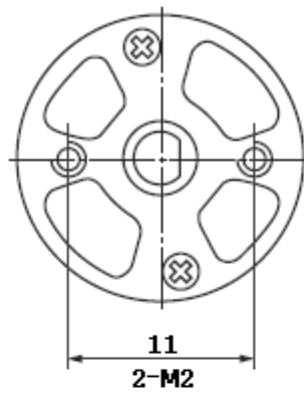

ZGA17RU

外形和安装尺寸

技术参数

i	10.5	45.8	95.9	200	876
L	16	16	18	22	24

电机型号(Type)	FF-030(T)	WRF-130(U)
尺寸(size)	ø15.5×12×19.5	ø17.1×24.8

项目(Description)	U	I	P1	M	n	P2	Eff
	(V)	(A)	(W)	(mN.m)	(rpm)	(W)	(%)
不加载点(No_Load)	6.049	0.067	0.40	7.3	28	0.02	5.2
最高效率点(Max_Eff)	6.071	0.132	0.80	34.3	23	0.08	10.2
最大输出功率点(Max_Pout)	6.052	0.215	1.30	65.9	18	0.12	9.5
最大转矩点(Max_Torque)	5.952	0.448	2.66	118.8	0	0.00	0.0
堵转点(Locked_Rotor)	5.952	0.448	2.66	118.8	0	0.00	0.0