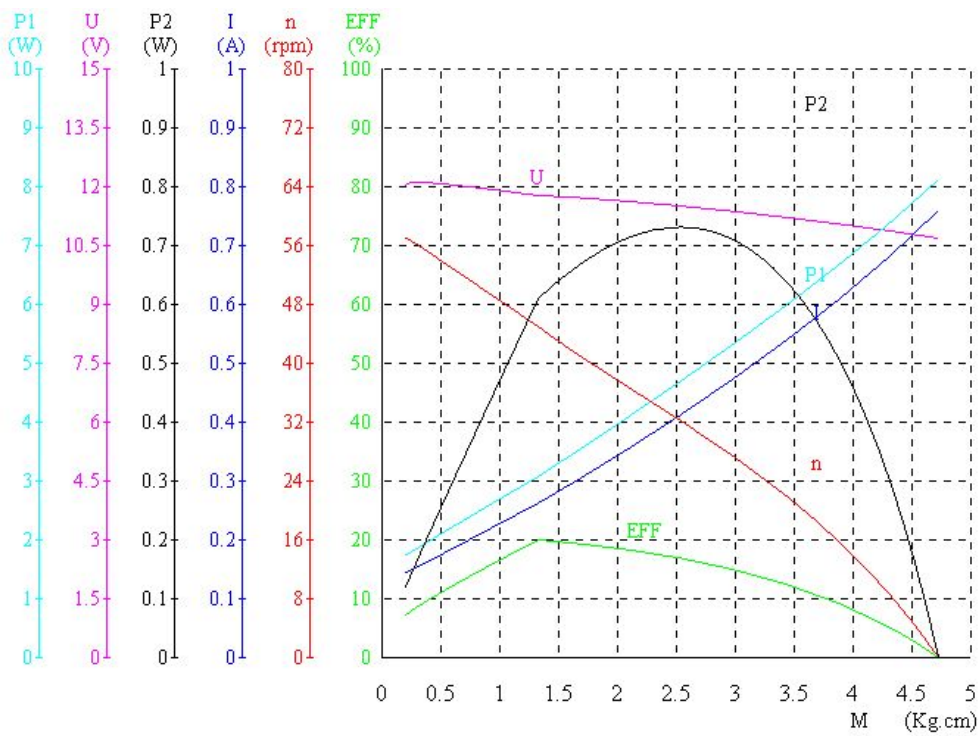

ZGA32RA

外形和安装尺寸

技术参数

i	33	79.6	191	459	1100
L	22.7	22.7	24.7	26.7	28.7

电机型号 (Type)	32ZYC (A)	32ZY (B)	530 (I)
尺寸 (size)	ø32×31	ø32×28	ø32×22.5

项目 (Description)	U	I	P1	M	n	P2	Eff
	(V)	(A)	(W)	(Kg.cm)	(rpm)	(W)	(%)
不加载点(No_Load)	12.02	0.145	1.74	0.21	57	0.12	7.1
最高效率点(Max_Eff)	11.75	0.261	3.07	1.33	45	0.61	19.9
最大输出功率点(Max_Pout)	11.17	0.554	6.19	3.71	24	0.91	14.7
最大转矩点(Max_Torque)	10.67	0.759	8.11	4.73	0	0.00	0.0
堵转点(Locked_Rotor)	10.67	0.759	8.11	4.73	0	0.00	0.0