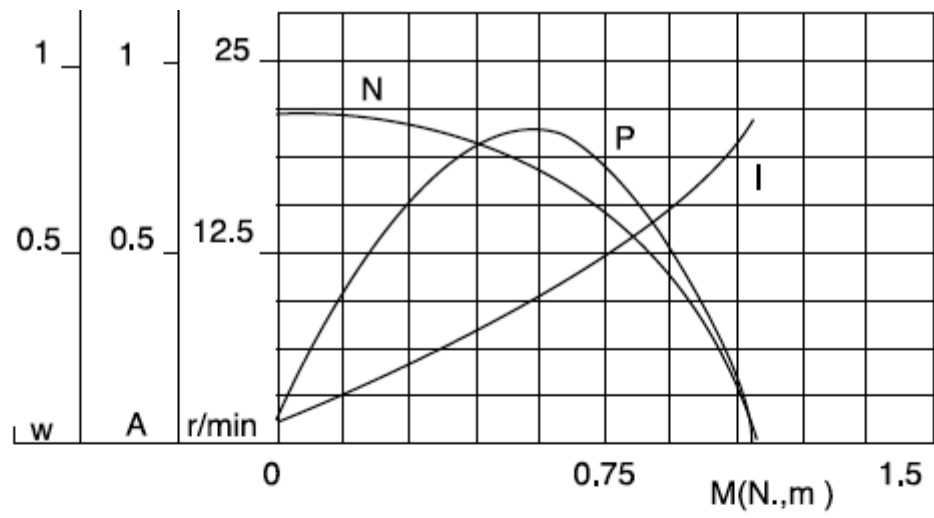

ZGA32RA

外形和安装尺寸

技术参数

i	33	79.6	191	459	1100
L	22.7	22.7	24.7	26.7	28.7

电机型号 (Type)	32ZYC (A)	32ZY (B)	530 (I)
尺寸 (size)	ø32×31	ø32×28	ø32×22.5

项目 (Description)	U	I	P1	M	n	P2	Eff
	(V)	(A)	(W)	(Kg.cm)	(rpm)	(W)	(%)
不加载点(No_Load)	12.02	0.145	1.74	0.21	57	0.12	7.1
最高效率点(Max_Eff)	11.75	0.261	3.07	1.33	45	0.61	19.9
最大输出功率点(Max_Pout)	11.17	0.554	6.19	3.71	24	0.91	14.7
最大转矩点(Max_Torque)	10.67	0.759	8.11	4.73	0	0.00	0.0
堵转点(Locked_Rotor)	10.67	0.759	8.11	4.73	0	0.00	0.0