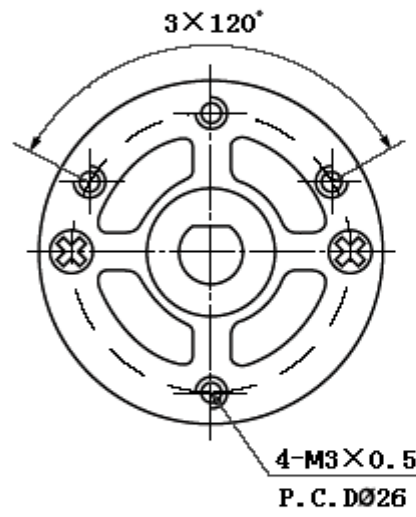

ZGA32RA

外形和安装尺寸

技术参数

i	33	79.6	191	459	1100
L	22.7	22.7	24.7	26.7	28.7

电机型号 (Type)	32ZYC (A)	32ZY (B)	530 (I)
尺寸 (size)	ø32×31	ø32×28	ø32×22.5

项目 (Description)	U	I	P1	M	n	P2	Eff
	(V)	(A)	(W)	(Kg.cm)	(rpm)	(W)	(%)
不加载点(No_Load)	12.02	0.145	1.74	0.21	57	0.12	7.1
最高效率点(Max_Eff)	11.75	0.261	3.07	1.33	45	0.61	19.9
最大输出功率点(Max_Pout)	11.17	0.554	6.19	3.71	24	0.91	14.7
最大转矩点(Max_Torque)	10.67	0.759	8.11	4.73	0	0.00	0.0
堵转点(Locked_Rotor)	10.67	0.759	8.11	4.73	0	0.00	0.0