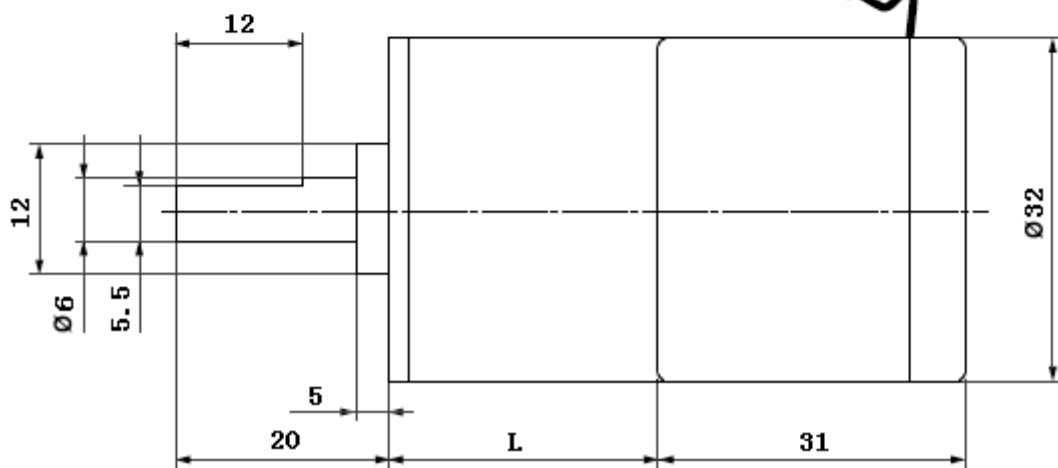

ZGA32RA

外形和安装尺寸

技术参数

i	33	79.6	191	459	1100
L	22.7	22.7	24.7	26.7	28.7

电机型号 (Type)	32ZYC (A)	32ZY (B)	530 (I)
尺寸 (size)	ø32×31	ø32×28	ø32×22.5

项目 (Description)	U	I	P1	M	n	P2	Eff
	(V)	(A)	(W)	(Kg.cm)	(rpm)	(W)	(%)
不加载点(No_Load)	12.02	0.145	1.74	0.21	57	0.12	7.1
最高效率点(Max_Eff)	11.75	0.261	3.07	1.33	45	0.61	19.9
最大输出功率点(Max_Pout)	11.17	0.554	6.19	3.71	24	0.91	14.7
最大转矩点(Max_Torque)	10.67	0.759	8.11	4.73	0	0.00	0.0
堵转点(Locked_Rotor)	10.67	0.759	8.11	4.73	0	0.00	0.0